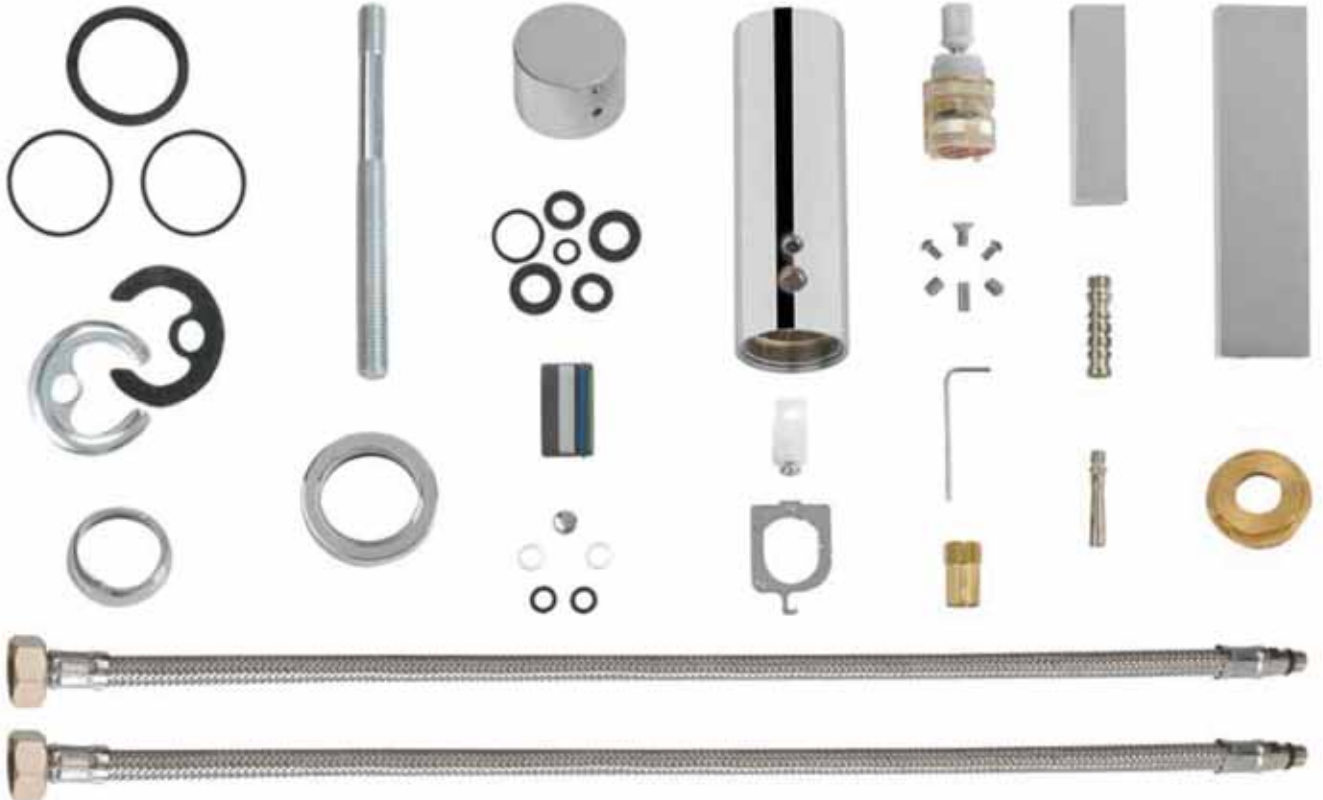

BOCCHI

IL BAGNO PER TUTTI

Armatürler - Faucets

Kalite ≠ Şans
Kalite şansa bırakılmayacak kadar önemlidir.

Quality ≠ Chance
Quality is too important to be left at chance.

Bocchi armatürleri en yüksek kalite 40'a yakın parçanın, 21 farklı üretim prosesinde hazırlanması, ve 12 noktada kalite kontrolünden geçirilmesi ile üretilmektedir.

Bocchi faucets are manufactured by combining 40 high quality components, through 21 different production processes, including 12 quality control points.

10 Y. GARANTİ
10 Y. WARRANTY

Uzun araştırma süreci ve İtalyan tasarım mirasıyla, Bocchi armatürleri gerçek İtalyan yapımı ürünlerdir.