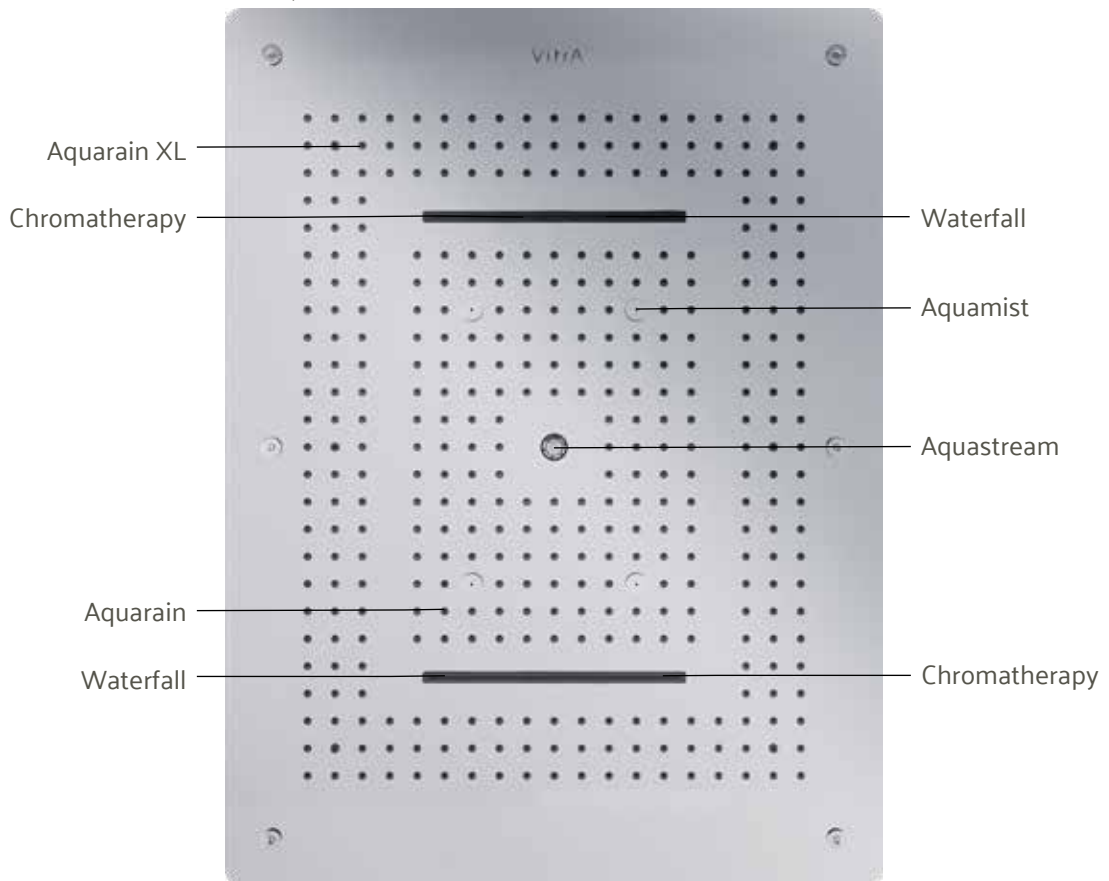

Chromatherapy

Aquastream

Aquarain

Aquarain XL

Waterfall

Aquamist

Lite 4F, 50 x 50 cm

Lite 5F, 60 x 80 cm

Duşun en ince hali

Lite tepe duşu ince, geniş yüzeyi ile yağmur akışını banyoya taşıyor ve ankastre seçenekleriyle banyolarda modern tasarımı destekliyor. Silikon su çıkış uçları biriken kirecin ufak bir el hareketiyle kolayca temizlenmesini sağlayarak, tepe duşunun ilk günkü akış performansını uzun yıllar boyunca koruyor.