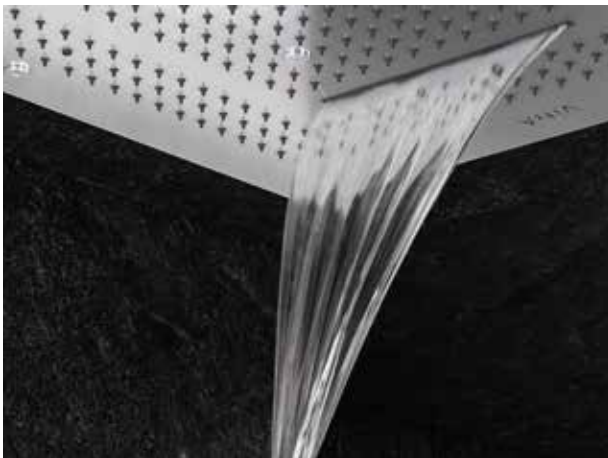

Chromatherapy

Aquastream

Aquarain

Aquarain XL

Waterfall

Aquamist

Lite 4F, 50 x 50 cm

Lite 5F, 60 x 80 cm

Duşun en ince hali

Lite tepe duşu ince, geniş yüzeyi ile yağmur akışını banyoya taşıyor ve ankastre seçenekleriyle banyolarda modern tasarımı destekliyor. Silikon su çıkış uçları biriken kirecin ufak bir el hareketiyle kolayca temizlenmesini sağlayarak, tepe duşunun ilk günkü akış performansını uzun yıllar boyunca koruyor.