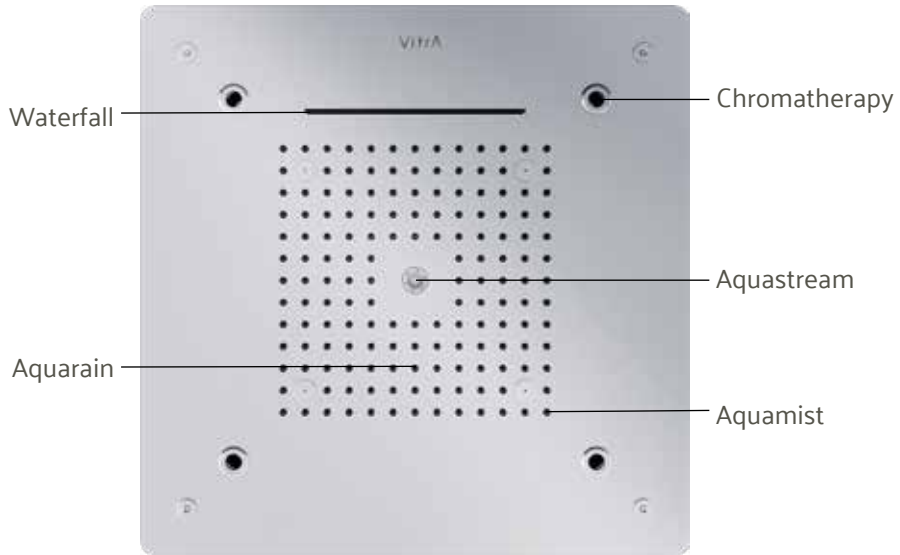

Chromatherapy

Aquastream

Aquarain

Aquarain XL

Waterfall

Aquamist

Lite 4F, 50 x 50 cm

Lite 5F, 60 x 80 cm

Duşun en ince hali

Lite tepe duşu ince, geniş yüzeyi ile yağmur akışını banyoya taşıyor ve ankastre seçenekleriyle banyolarda modern tasarımı destekliyor. Silikon su çıkış uçları biriken kirecin ufak bir el hareketiyle kolayca temizlenmesini sağlayarak, tepe duşunun ilk günkü akış performansını uzun yıllar boyunca koruyor.