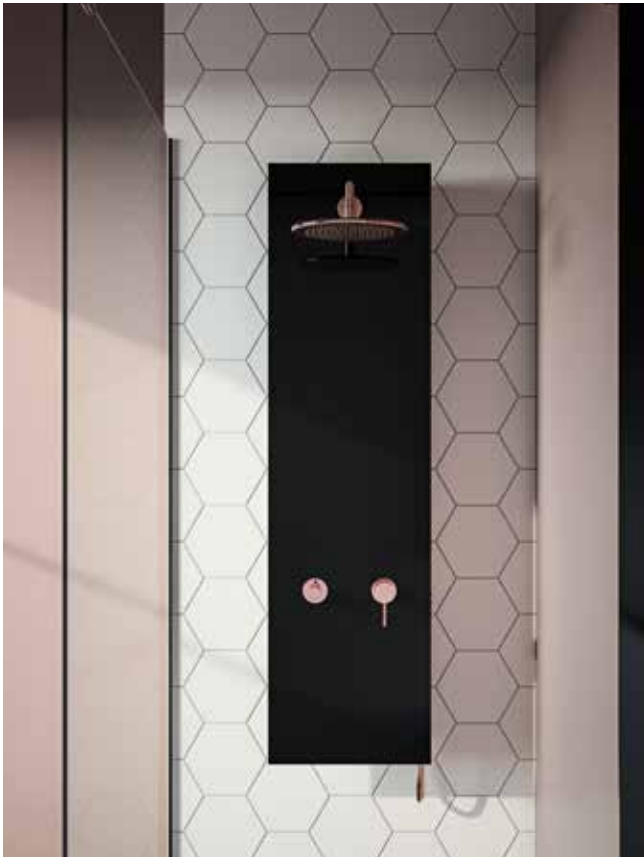

Koleksiyondaki ankastre termostatik batarya seçeneği, suyun sabit sıcaklıkta kalmasını sağlayarak güvenlik ve konforu ayrılmaz bir bütün haline getiriyor.

Masajlı duş sistemleri

Yalın tasarımı camla buluşturan Origin masajlı duş sistemi, renk alternatifleri ve gizli raf özelliğiyle yıkanma alanına şıklık ve konforu bir araya getiriyor. Origin masajlı duş sistemi, beyaz camı krom batarya; siyah camı bakır batarya; bej camı ise siyah batarya ile bir araya getirerek renk kombinasyonlarında farklılaşıyor. Ayrıca ayarlanabilir masaj jetleri ve yağmur akışlı tepe duşuyla Origin masajlı duş sistemi, duş keyfini artırıyor.